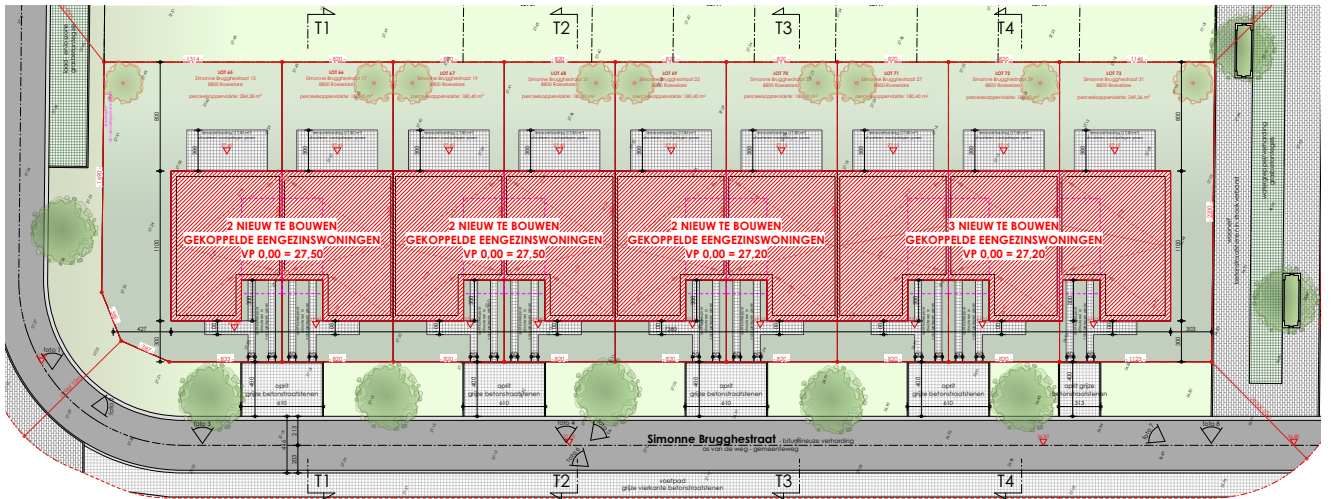

HECTAAR

**ROESLARE
SIMONNE BRUGGESTRAAT
LOT 72**

 **INPLANTING nieuw**
Schaal 1:200